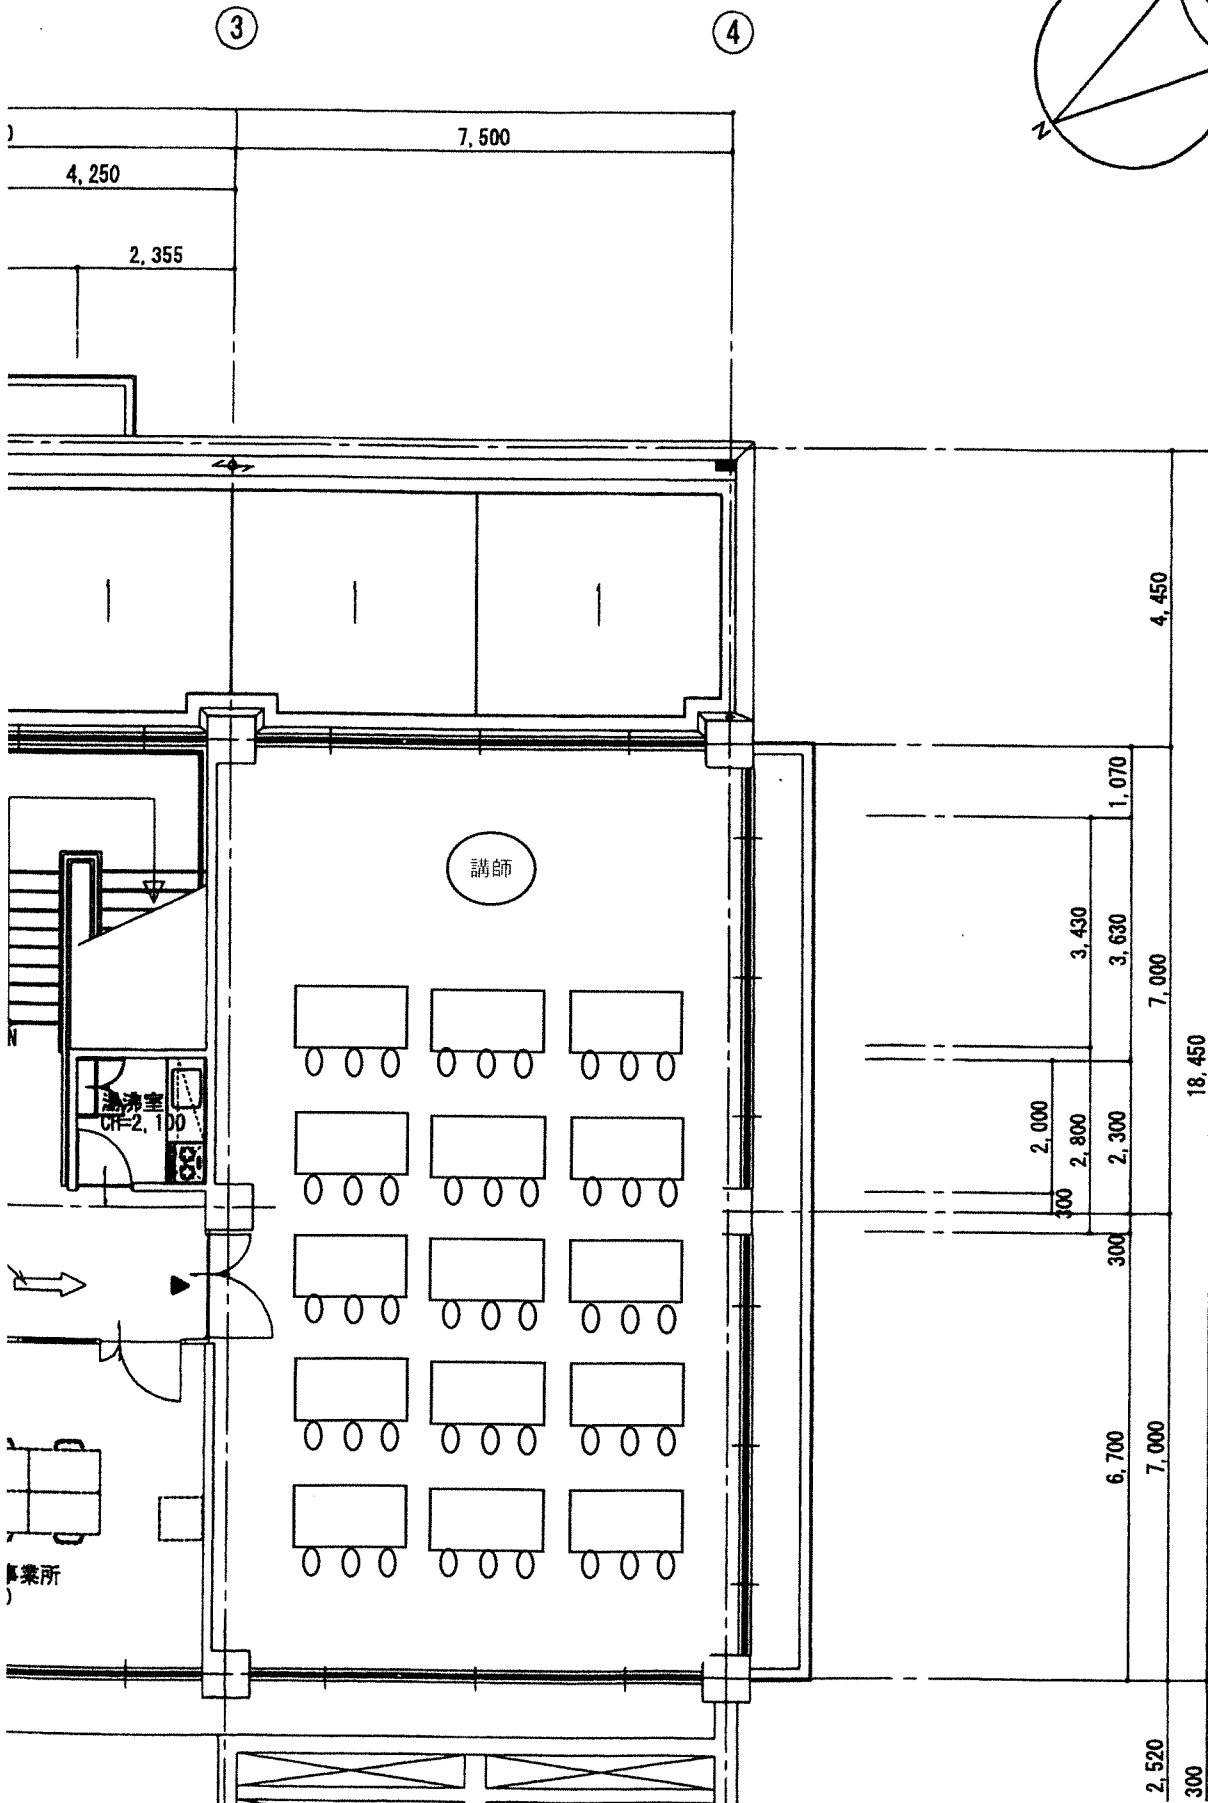

観音寺市社会福祉センター 2階 第1、2会議室 (講義、演習室)

観音寺市社会福祉センター 2階 第1、2会議室 (実技演習室)

観音寺市社会福祉センター 2階 第3会議室 (講義、演習室)

2階内部仕上

室名	第1...
下地	仕
天井	PB 吹付け化粧板
壁	PB 天竺木化粧板
床	杉材 カーペット敷
巾木	木 艶木合板継付

室名	訪問介護
下地	仕
天井	PB 吹付け化粧板
壁	PB ビニル壁紙貼
床	杉材 長尺塩ビシ
巾木	PB ソフト巾木

室名	居宅介護支
下地	仕
天井	PB 吹付け化粧板 EPフック
壁	PB ビニル壁紙貼
床	杉材 長尺塩ビシ
巾木	PB ソフト巾木

室名	男子
下地	仕
天井	PB EPフック
壁	貼 半圓形化粧
床	杉材 杉材化粧
巾木	杉材

室名	清掃
下地	仕
天井	PB EPフック
壁	杉材 EP塗り
床	杉材 ビニル化粧
巾木	杉材 ソフト巾木

①

②

③