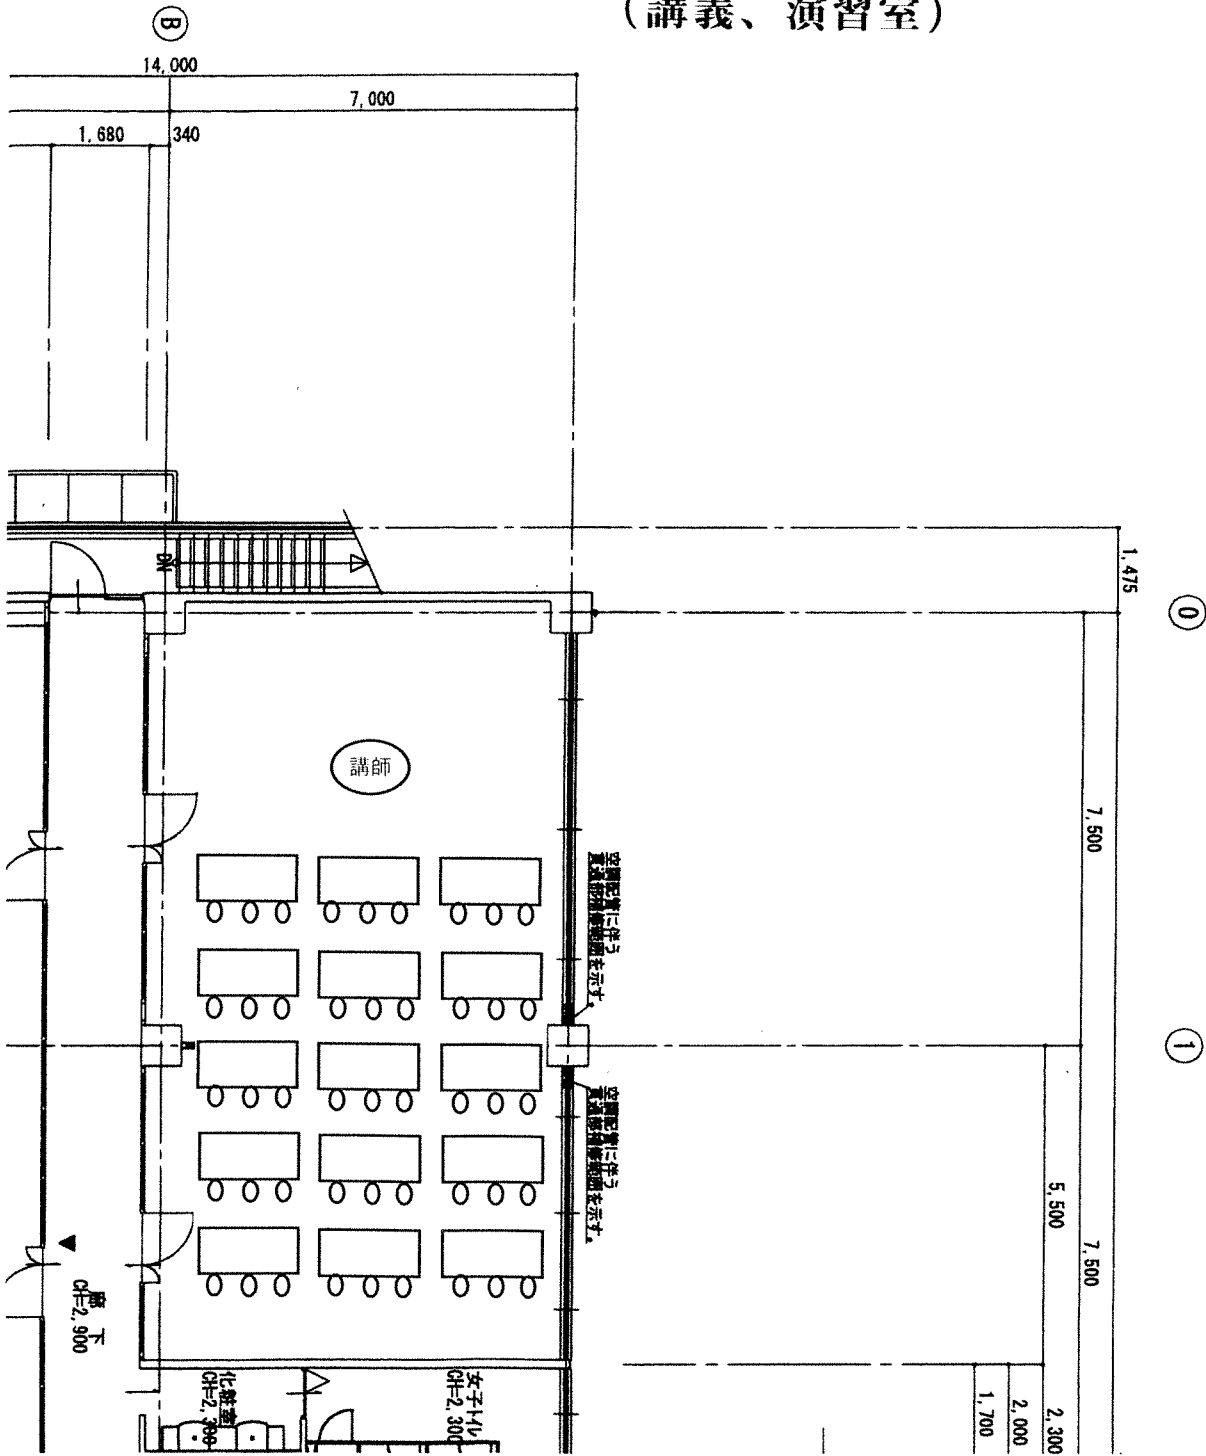

観音寺市社会福祉センター 2階 第1、2会議室 (講義、演習室)

観音寺市社会福祉センター 2階 第1、2会議室 (実技演習室)

観音寺市社会福祉センター 2階 第3会議室 (講義、演習室)

2階内部仕上

室名	第1...
下地	仕
天井	PB 吹付け化粧板
壁	PB 天竺木化粧板
床	杉材 カーペット敷
巾木	木 艶木合板継付

室名	訪問介護
下地	仕
天井	PB 吹付け化粧板
壁	PB ビニル壁紙貼
床	杉材 長尺塩ビシ
巾木	PB ソフト巾木

室名	居宅介護支
下地	仕
天井	PB 吹付け化粧板 EPフック
壁	PB ビニル壁紙貼
床	杉材 長尺塩ビシ
巾木	PB ソフト巾木

室名	男子
下地	仕
天井	PB EPフック
壁	貼 半圓形化粧
床	杉材 杉材化粧
巾木	杉材

室名	清掃
下地	仕
天井	PB EPフック
壁	杉材 EP塗り
床	杉材 ビニル化粧
巾木	杉材 ソフト巾木

①

②

③