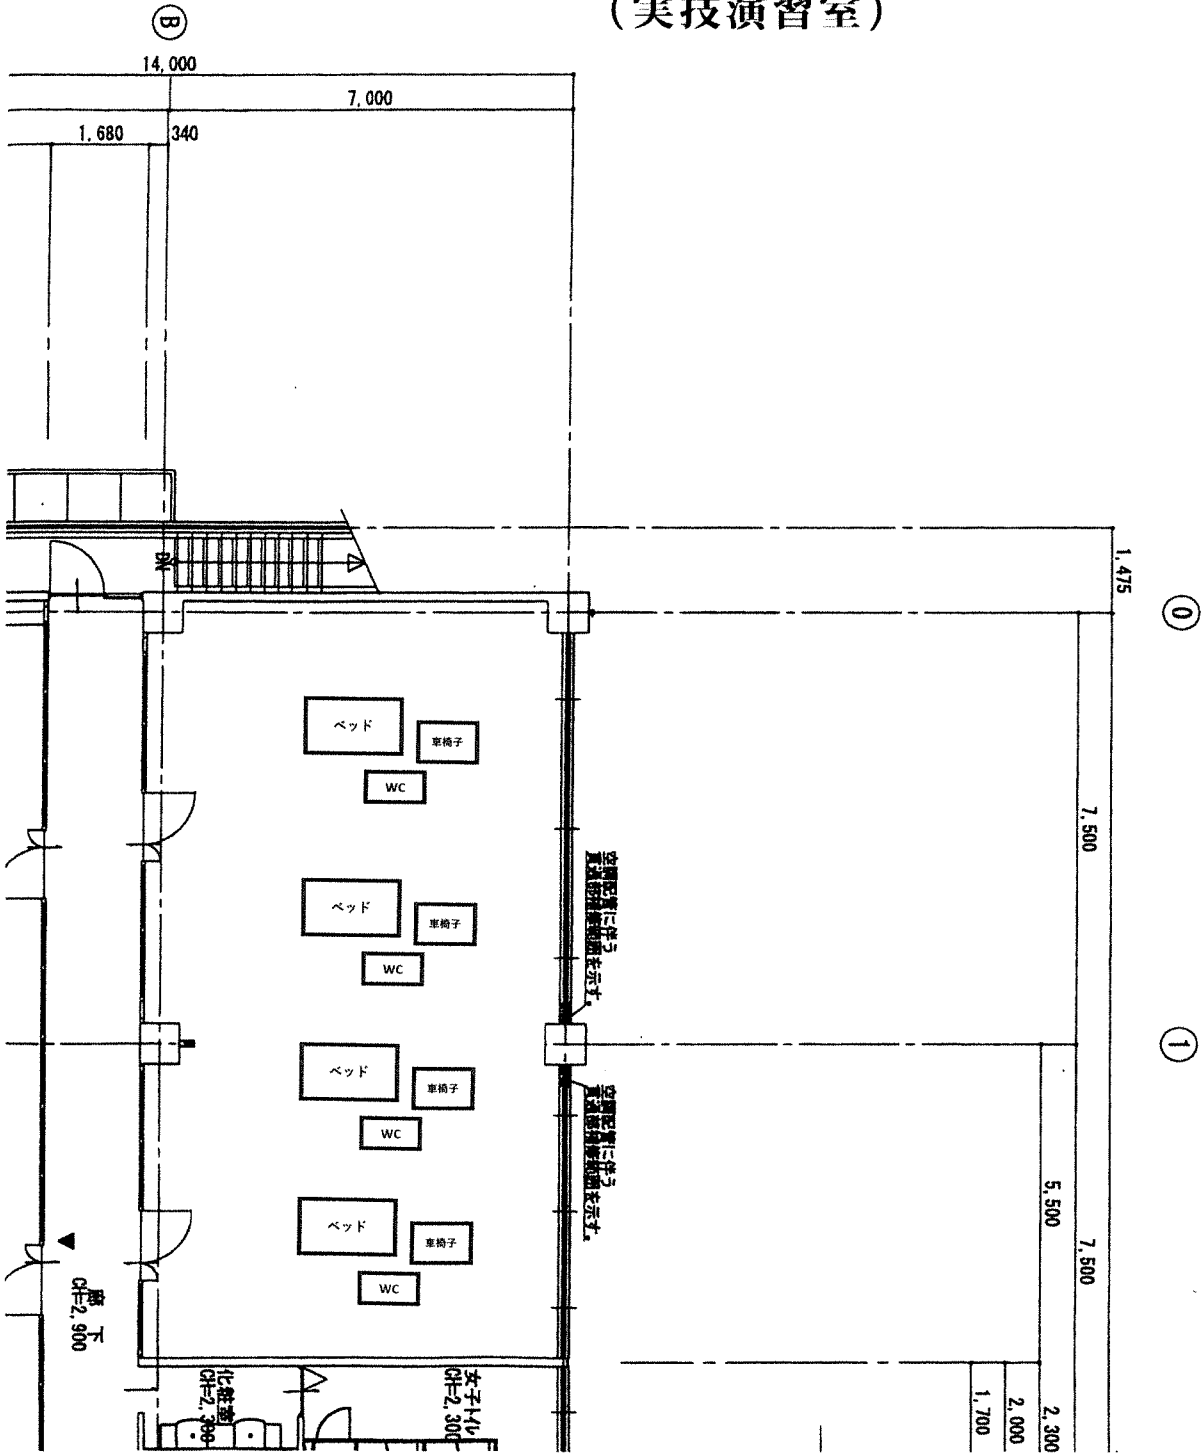

観音寺市社会福祉センター 2階 第1、2会議室 (講義、演習室)

観音寺市社会福祉センター 2階 第1、2会議室 (実技演習室)

観音寺市社会福祉センター 2階 第3会議室 (講義、演習室)

2階内部仕上

室名	第1...
下地	仕
天井	PB 吹付け化粧板
壁	PB 天竺木化粧板
床	杉材 カーペット敷
巾木	木 艶木合板継付

室名	訪問介護
下地	仕
天井	PB 吹付け化粧板
壁	PB ビニル壁紙貼
床	杉材 長尺塩ビシ
巾木	PB ソフト巾木

室名	居宅介護支
下地	仕
天井	PB 吹付け化粧板 EPフック
壁	PB ビニル壁紙貼
床	杉材 長尺塩ビシ
巾木	PB ソフト巾木

室名	男子
下地	仕
天井	PB EPフック
壁	貼 半圓形化粧
床	杉材 杉材化粧
巾木	杉材

室名	清掃
下地	仕
天井	PB EPフック
壁	杉材 EP塗り
床	杉材 ビニル化粧
巾木	杉材 ソフト巾木

①

②

③